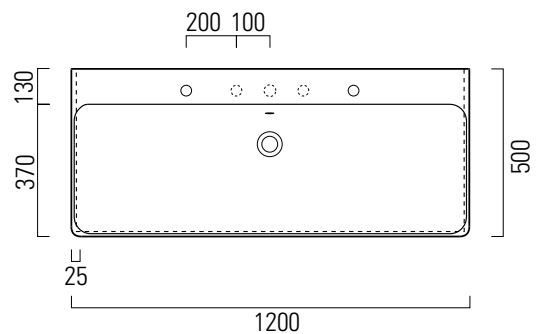

# Sand

120×50

Lavabo / Washbasin  
120×50 cm  
kg 33,7  
lt 20

LAVABO con foro troppopieno monoforo, predisposto per rubinetteria cinque fori.  
Installazione a sospensione o ad incasso.

WASHBASIN with overflow, one taphole predisposed for five taphole fittings. Wall hung or built in installation.

1120x460 Taglio del mobile per installazione a incasso.  
1120x460 Furniture cut for built-in basin installation in basin installation.

# Sand

120×50

Lavabo / Washbasin  
120×50 cm  
kg 33,7  
lt 20

LAVABO con foro troppopieno due fori, predisposto per rubinetteria cinque fori. Installazione a sospensione o ad incasso.

WASHBASIN with overflow, two tapholes pre-disposed for five taphole fittings. Wall hung or built in installation.