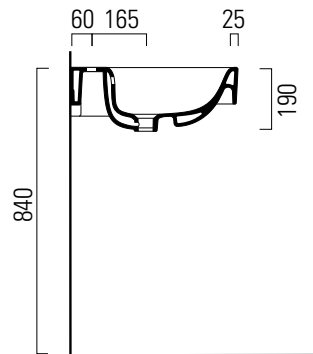

# Sand

120×50

Lavabo / Washbasin  
120×50 cm  
kg 33,7  
lt 20

LAVABO con foro troppopieno monoforo, predisposto per rubinetteria cinque fori.  
Installazione a sospensione o ad incasso.

WASHBASIN with overflow, one taphole predisposed for five taphole fittings. Wall hung or built in installation.

1120x460 Taglio del mobile per installazione a incasso.  
1120x460 Furniture cut for built-in basin installation in basin installation.

# Sand

120×50

Lavabo / Washbasin  
120×50 cm  
kg 33,7  
lt 20

LAVABO con foro troppopieno due fori, predisposto per rubinetteria cinque fori. Installazione a sospensione o ad incasso.

WASHBASIN with overflow, two tapholes pre-disposed for five taphole fittings. Wall hung or built in installation.