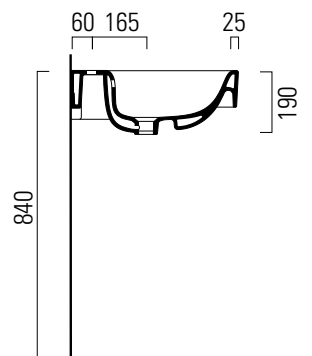

# Sand

120×50

Lavabo / Washbasin  
120×50 cm  
kg 33,7  
lt 20

LAVABO con foro troppopieno monoforo, predisposto per rubinetteria cinque fori.  
Installazione a sospensione o ad incasso.

WASHBASIN with overflow, one taphole predisposed for five taphole fittings. Wall hung or built in installation.

1120x460 Taglio del mobile per installazione a incasso.  
1120x460 Furniture cut for built-in basin installation in basin installation.

# Sand

120×50

Lavabo / Washbasin  
120×50 cm  
kg 33,7  
lt 20

LAVABO con foro troppopieno due fori, predisposto per rubinetteria cinque fori. Installazione a sospensione o ad incasso.

WASHBASIN with overflow, two tapholes pre-disposed for five taphole fittings. Wall hung or built in installation.