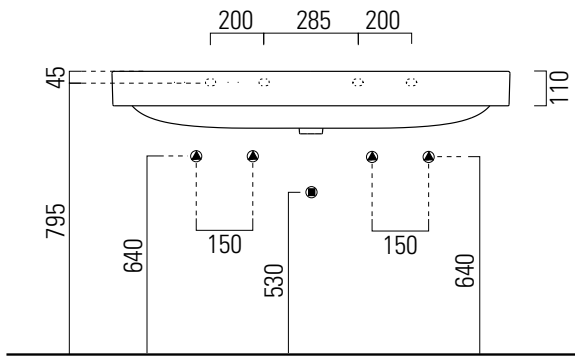

1120x460 Taglio del mobile per installazione a incasso.  
1120x460 Furniture cut for built-in basin installation in basin installation.

# Sand

120×50

Lavabo / Washbasin  
120×50 cm  
kg 33,7  
lt 20

LAVABO con foro troppopieno due fori, predisposto per rubinetteria cinque fori. Installazione a sospensione o ad incasso.

WASHBASIN with overflow, two tapholes pre-disposed for five taphole fittings. Wall hung or built in installation.

| Colori - Colours               | Codici - Codes | Fori - Tapholes                 |
|--------------------------------|----------------|---------------------------------|
| ○ Bianco lucido - White glossy | 9024 2 11      | due fori / two taphole fittings |