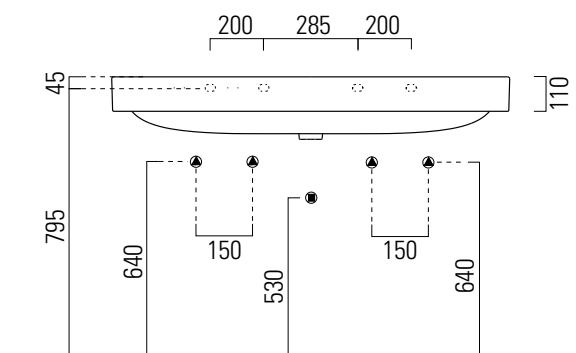

# Sand

120×50

Lavabo / Washbasin  
120×50 cm  
kg 33,7  
lt 20

LAVABO con foro troppopieno monoforo, predisposto per rubinetteria cinque fori.  
Installazione a sospensione o ad incasso.

WASHBASIN with overflow, one taphole predisposed for five taphole fittings. Wall hung or built in installation.

1120x460 Taglio del mobile per installazione a incasso.  
1120x460 Furniture cut for built-in basin installation in basin installation.

# Sand

120×50

Lavabo / Washbasin  
120×50 cm  
kg 33,7  
lt 20

LAVABO con foro troppopieno due fori, predisposto per rubinetteria cinque fori. Installazione a sospensione o ad incasso.

WASHBASIN with overflow, two tapholes pre-disposed for five taphole fittings. Wall hung or built in installation.