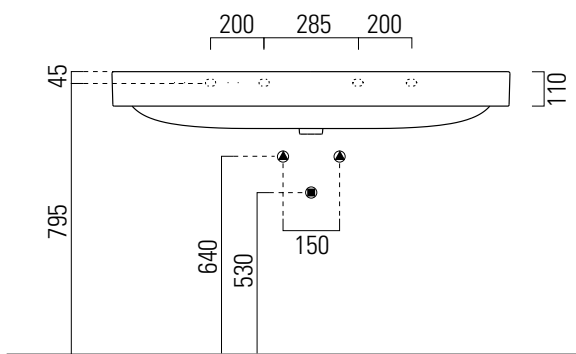

# Sand

120×50

Lavabo / Washbasin  
120×50 cm  
kg 33,7  
lt 20

LAVABO con foro troppopieno monoforo, predisposto per rubinetteria cinque fori.  
Installazione a sospensione o ad incasso.

WASHBASIN with overflow, one taphole predisposed for five taphole fittings. Wall hung or built in installation.

1120x460 Taglio del mobile per installazione a incasso.  
1120x460 Furniture cut for built-in basin installation in basin installation.

# Sand

120×50

Lavabo / Washbasin  
120×50 cm  
kg 33,7  
lt 20

LAVABO con foro troppopieno due fori, predisposto per rubinetteria cinque fori. Installazione a sospensione o ad incasso.

WASHBASIN with overflow, two tapholes pre-disposed for five taphole fittings. Wall hung or built in installation.