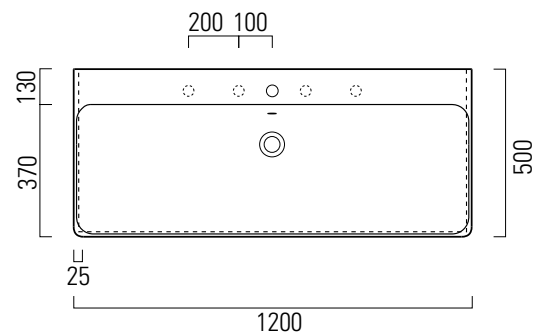

# Sand

120×50

Lavabo / Washbasin  
120×50 cm  
kg 33,7  
lt 20

LAVABO con foro troppopieno monoforo, predisposto per rubinetteria cinque fori.  
Installazione a sospensione o ad incasso.

WASHBASIN with overflow, one taphole predisposed for five taphole fittings. Wall hung or built in installation.

| Colori - Colours               | Codici - Codes | Fori - Tapholes                |
|--------------------------------|----------------|--------------------------------|
| ○ Bianco lucido - White glossy | 9024 111       | monoforo / one taphole fitting |

1120x460 Taglio del mobile per installazione a incasso.

1120x460 Furniture cut for built-in basin installation in basin installation.

# Sand

120×50

Lavabo / Washbasin  
120×50 cm  
kg 33,7  
lt 20

LAVABO con foro troppopieno due fori, predisposto per rubinetteria cinque fori. Installazione a sospensione o ad incasso.

WASHBASIN with overflow, two tapholes pre-disposed for five taphole fittings. Wall hung or built in installation.