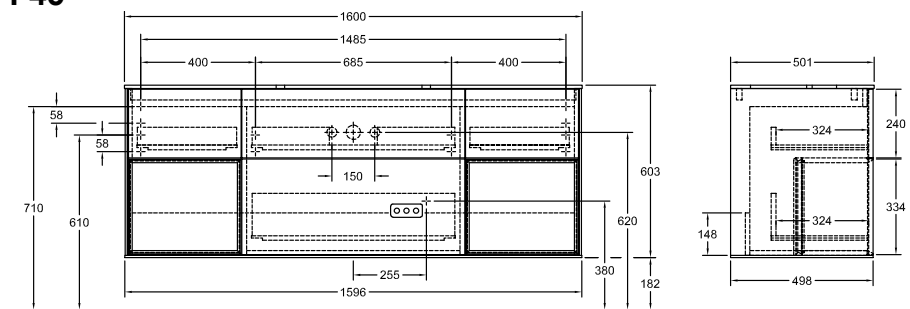

ТЕХНИЧЕСКИЕ ЧЕРТЕЖИ

F45