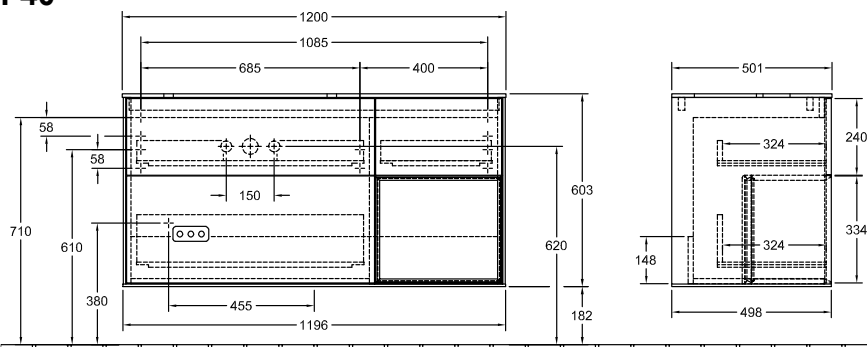

ТЕХНИЧЕСКИЕ ЧЕРТЕЖИ

F40

220 - 240 V loser Netzanschluss (laut VDE 0100 Teil 701)

ACHTUNG: Die Installation und die Anschlüsse müssen nach den gültigen Installationsvorschriften des jeweiligen Landes von einem konzessionierten Fachmann ausgeführt werden