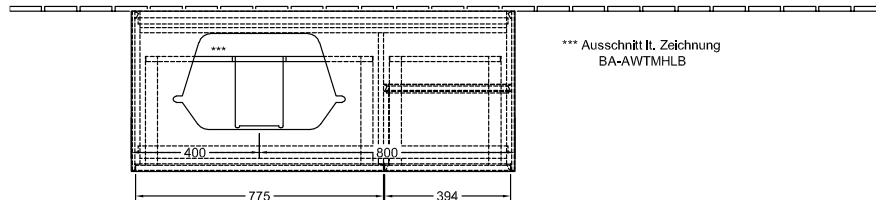

*** Ausschnitt lt. Zeichnung
BA-AWTMHLB