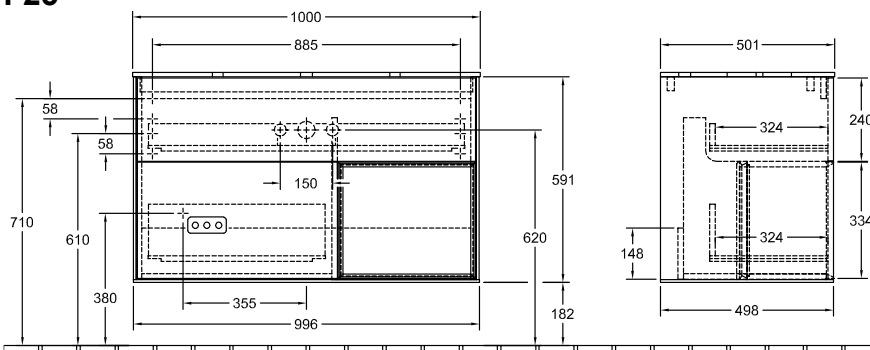

ТЕХНИЧЕСКИЕ ЧЕРТЕЖИ

F25