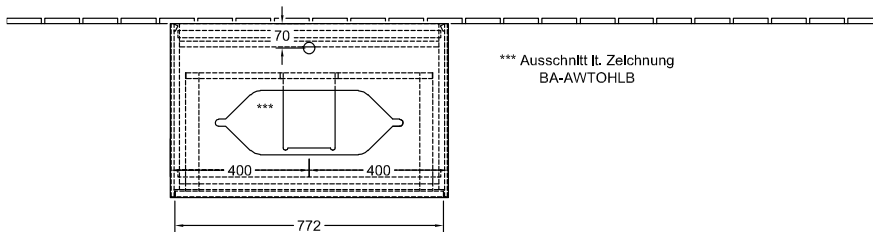

ТЕХНИЧЕСКИЕ ЧЕРТЕЖИ

F22

*** Ausschnitt lt. Zeichnung
BA-AWTOHLB