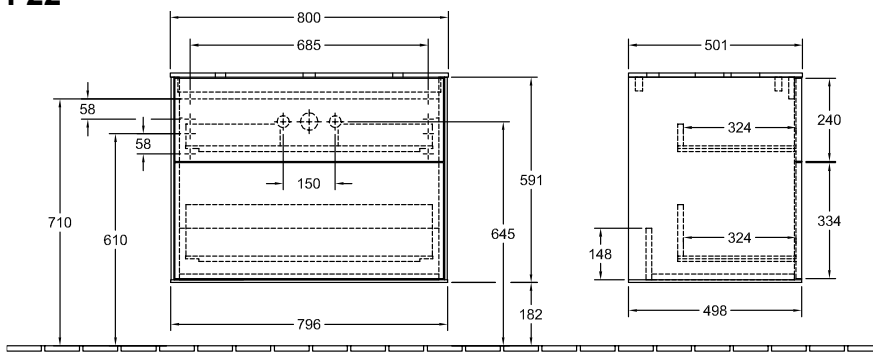

ТУМБА ПОД РАКОВИНУ FINION

ИНФОРМАЦИЯ ОБ ИЗДЕЛИИ

1 . POSITION

Modell	F22
Коллекция	Finion
Проекты	PREMIUM
Ширина	800 mm
Высота	603 mm
Depth	501 mm
Описание	крепежный комплект входит в комплект поставки Комплектация: 1 контейнер для аксессуаров S, 1 контейнер для аксессуаров M, 3 низких стеклянных разделителя, 1 высокий стеклянный разделитель
Установка	подвесная модель
Specification texts	Finion; Тумба под раковину; Размер: 800 x 603 x 501 mm; подвесная модель; крепежный комплект входит в комплект поставки; Комплектация: 1 контейнер для аксессуаров S, 1 контейнер для аксессуаров M, 3 низких стеклянных разделителя, 1 высокий стеклянный разделитель

ТЕХНИЧЕСКИЕ ЧЕРТЕЖИ

F22

*** Ausschnitt lt. Zeichnung
BA-AWTOHLB