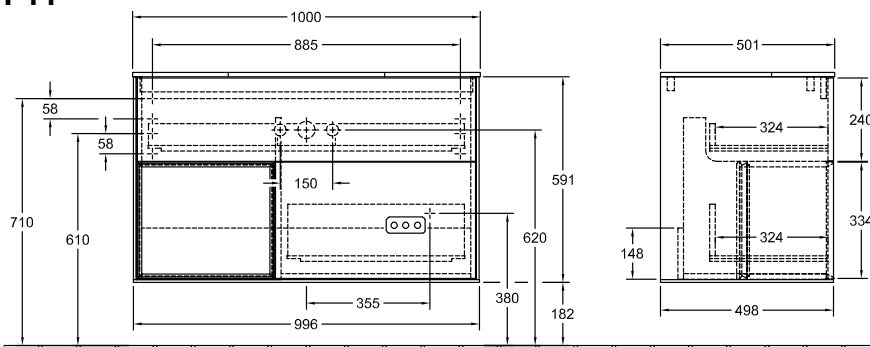

ТЕХНИЧЕСКИЕ ЧЕРТЕЖИ

F11