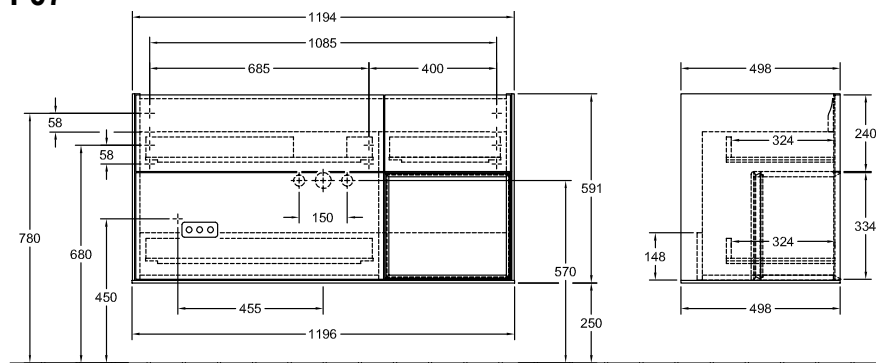

ТЕХНИЧЕСКИЕ ЧЕРТЕЖИ

F07