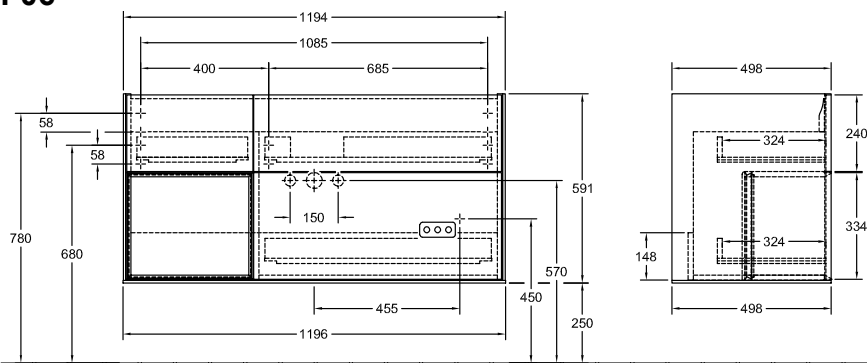

Villeroy & Boch
1748

PROJECTS

ТЕХНИЧЕСКИЕ ЧЕРТЕЖИ

F06