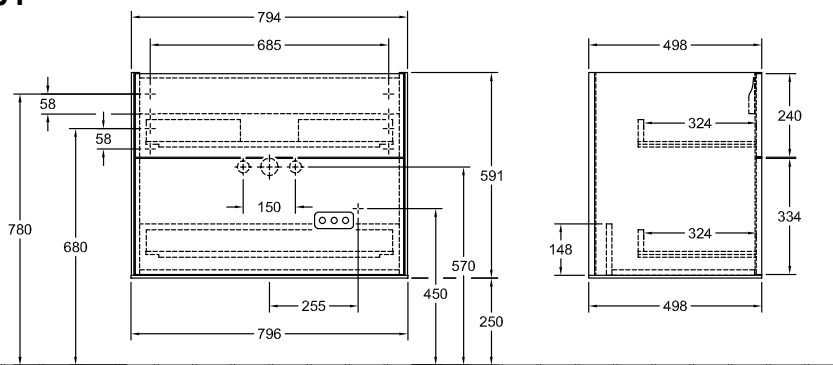

ТУМБА ПОД РАКОВИНУ FINION

ИНФОРМАЦИЯ ОБ ИЗДЕЛИИ

1 . POSITION

Modell	G01
Коллекция	Finion
Проекты	PREMIUM
Ширина	796 mm
Высота	591 mm
Depth	498 mm
Описание	с настенным освещением крепежный комплект входит в комплект поставки Светодиодная подсветка Комплектация: 1 контейнер для аксессуаров S, 1 контейнер для аксессуаров M, 3 низких стеклянных разделителя, 1 высокий стеклянный разделитель Может комбинироваться с: для раковин, устанавливаемых на тумбу Finion 4164 80/81/84 A-A++
Установка	подвесная модель
Specification texts	Finion; Тумба под раковину; Размер: 796 x 591 x 498 mm; с настенным освещением; подвесная модель; крепежный комплект входит в комплект поставки; Светодиодная подсветка; Комплектация: 1 контейнер для аксессуаров S, 1 контейнер для аксессуаров M, 3 низких стеклянных разделителя, 1 высокий стеклянный разделитель; Может комбинироваться с: для раковин, устанавливаемых на тумбу Finion 4164 80/81/84; A-A++

ТЕХНИЧЕСКИЕ ЧЕРТЕЖИ

G01

$\frac{1}{600}$ 220 - 240 V loser Netzanschluss (laut VDE 0100 Teil 701)

ACHTUNG: Die Installation und die Anschlüsse müssen nach den gültigen Installationsvorschriften des jeweiligen Landes von einem konzessionierten Fachmann ausgeführt werden