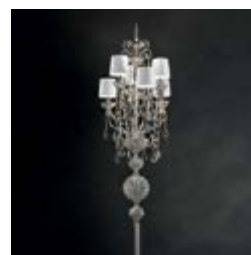

Estructura de metal. Copas y tazas decoradas con cristales engastados. Piezas colgantes de cristal transparente.

МЕТАЛЛИЧЕСКИЙ КАРКАС. ЧАШКИ И БЛЮДЦА УКРАШЕНЫ ВКРАПЛЕННЫМИ КРИСТАЛЛАМИ. ПОДВЕСЫ ИЗ ХРУСТАЛЯ.

这个灯具结构是金属。这种系列也有透明水晶。

اطار معدني. أكواب وفناجين مُزخرفة بالكريستال المُرصع. دلايات من الكريستال الشفاف.

Finishings

G08
Nickel nero
Black nickel

G04
Cromo lucido
Shiny chrome

G03
Oro lucido
Shiny gold

Family

Chandelier

Ceiling

Applique

Table lamp

Floor lamp

Standard chain for all chandeliers

H 50 cm / 19.68"

IMPERIAL 16+16+4

Chandelier

TECHNICAL INFORMATION

Ø 250 cm / 98.43"
H 200 cm / 78.74"

WW 36×E14×40 W max
USA 36×E12×40 W max
(not included)

SHADE

SAT/14/ECRU
SAT/14/WH
SAT/14/BK

IMPERIAL 16

Chandelier