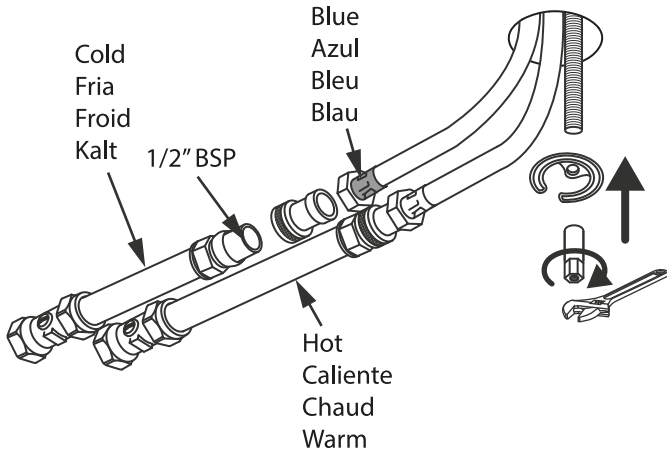

Florin FLO-11

Fitting instructions
Notice d'installation
Instrucciones de montaje
Montageanleitung
Istruzioni di montaggio
Montagehandleiding
Instrukcja montażu
Указания по креплению

1.

2.

3.

4.

5.

CHECK
COMPROBAR
VERIFER
ÜBERPRÜFEN

Clean Pipes
Limpiar Tuberias
Netoyer La Tuyaterie
Rohre Sauber Machen

UK/EU

US/CA

CHECK
COMPROBAR
VERIFER
ÜBERPRÜFEN

UK/EU

1 - 5 Bar

Max 19 L/min @ 3.0 Bar

US/CA

14.5 - 72.5 psi

Max 1.2 gpm @ 60 psi

- 1. Upright
- 2. Back Nut
- 3. 1/4 Turn Cartridge
- 4. C Plate
- 5. Base Flange
- 6. Flexible Tails
- 7. Handle
- 8. Threaded Rod
- 9. O Ring
- 10. Body
- 11. Aerator
- 12. Non Return Valve (EU Only)