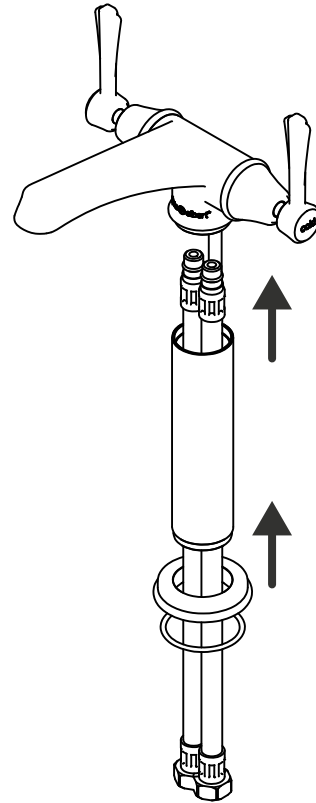

Florin FLO-11

Fitting instructions
Notice d'installation
Instrucciones de montaje
Montageanleitung
Istruzioni di montaggio
Montagehandleiding
Instrukcja montażu
Указания по креплению

1.

2.

3.

4.

5.

CHECK
COMPROBAR
VERIFER
ÜBERPRÜFEN

14.5 - 72.5 psi

Max 1.2 gpm @ 60 psi

- 1. Upright
- 2. Back Nut
- 3. 1/4 Turn Cartridge
- 4. C Plate
- 5. Base Flange
- 6. Flexible Tails
- 7. Handle
- 8. Threaded Rod
- 9. O Ring
- 10. Body
- 11. Aerator
- 12. Non Return Valve (EU Only)