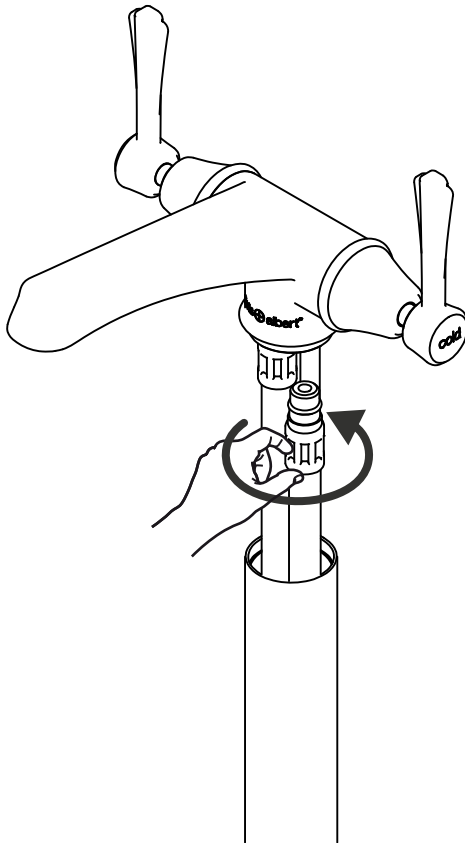

Florin FLO-11

Fitting instructions
Notice d'installation
Instrucciones de montaje
Montageanleitung
Istruzioni di montaggio
Montagehandleiding
Instrukcja montażu
Указания по креплению

1.

2.

3.

4.

5.

CHECK
COMPROBAR
VERIFER
ÜBERPRÜFEN

14.5 - 72.5 psi

Max 1.2 gpm @ 60 psi

- 1. Upright
- 2. Back Nut
- 3. 1/4 Turn Cartridge
- 4. C Plate
- 5. Base Flange
- 6. Flexible Tails
- 7. Handle
- 8. Threaded Rod
- 9. O Ring
- 10. Body
- 11. Aerator
- 12. Non Return Valve (EU Only)