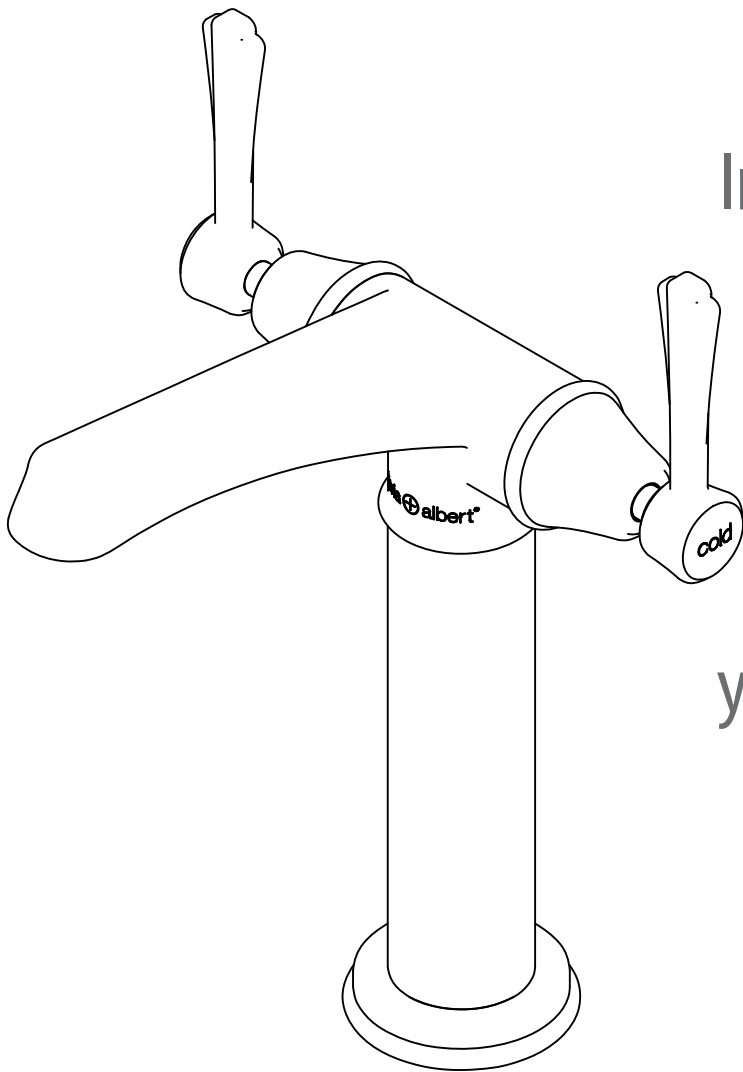

Florin FLO-11

Fitting instructions
Notice d'installation
Instrucciones de montaje
Montageanleitung
Istruzioni di montaggio
Montagehandleiding
Instrukcja montażu
Указания по креплению

1.

2.

3.

4.

5.

CHECK
COMPROBAR
VERIFER
ÜBERPRÜFEN

Clean Pipes
Limpiar Tuberias
Netoyer La Tuyaterie
Rohre Sauber Machen

UK/EU

US/CA

CHECK
COMPROBAR
VERIFER
ÜBERPRÜFEN

UK/EU

1 - 5 Bar

Max 19 L/min @ 3.0 Bar

US/CA

14.5 - 72.5 psi

Max 1.2 gpm @ 60 psi

- 1. Upright
- 2. Back Nut
- 3. 1/4 Turn Cartridge
- 4. C Plate
- 5. Base Flange
- 6. Flexible Tails
- 7. Handle
- 8. Threaded Rod
- 9. O Ring
- 10. Body
- 11. Aerator
- 12. Non Return Valve (EU Only)