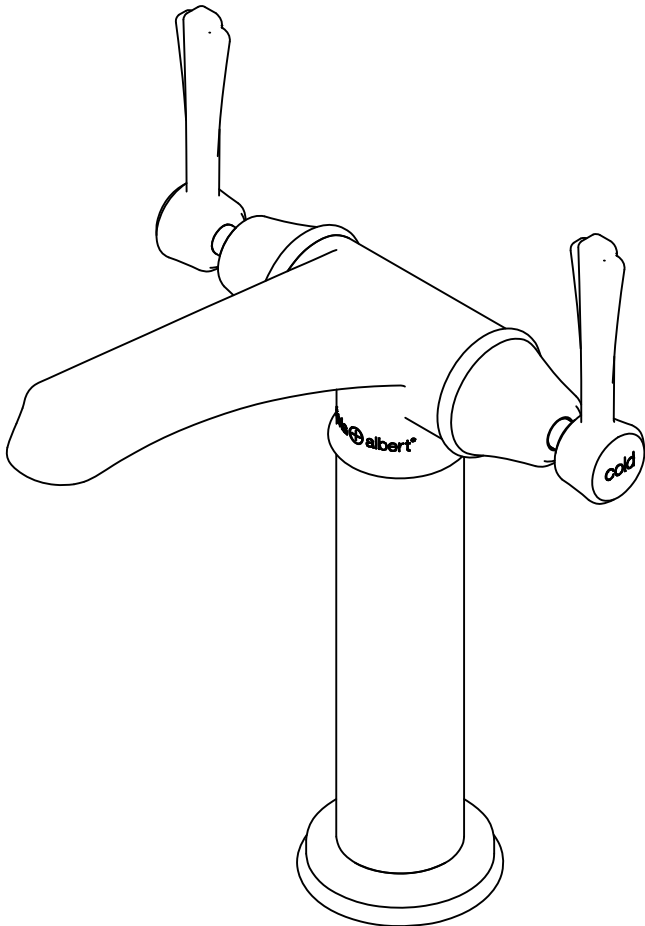

Florin FLO-11

Fitting instructions
Notice d'installation
Instrucciones de montaje
Montageanleitung
Istruzioni di montaggio
Montagehandleiding
Instrukcja montażu
Указания по креплению

1.

2.

3.

4.

5.

CHECK
COMPROBAR
VERIFER
ÜBERPRÜFEN

Clean Pipes
Limpiar Tuberias
Netoyer La Tuyaterie
Rohre Sauber Machen

UK/EU

US/CA

CHECK
COMPROBAR
VERIFER
ÜBERPRÜFEN

UK/EU

1 - 5 Bar

Max 19 L/min @ 3.0 Bar

US/CA

14.5 - 72.5 psi

Max 1.2 gpm @ 60 psi

- 1. Upright
- 2. Back Nut
- 3. 1/4 Turn Cartridge
- 4. C Plate
- 5. Base Flange
- 6. Flexible Tails
- 7. Handle
- 8. Threaded Rod
- 9. O Ring
- 10. Body
- 11. Aerator
- 12. Non Return Valve (EU Only)