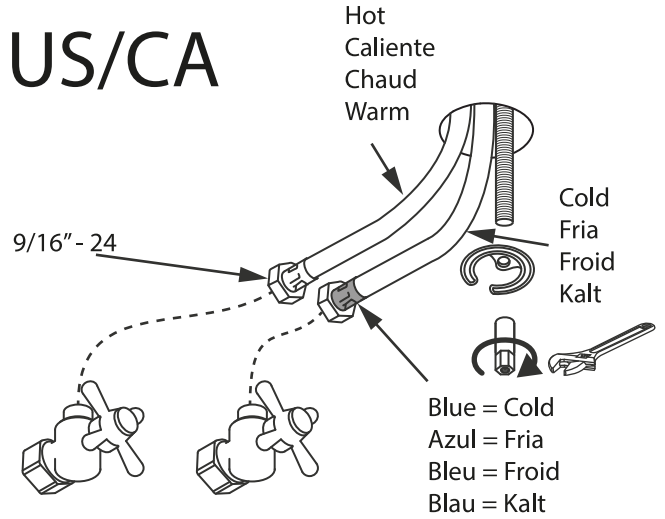

Florin FLO-11

Fitting instructions
Notice d'installation
Instrucciones de montaje
Montageanleitung
Istruzioni di montaggio
Montagehandleiding
Instrukcja montażu
Указания по креплению

1.

2.

3.

4.

5.

CHECK
COMPROBAR
VERIFER
ÜBERPRÜFEN

Clean Pipes
Limpiar Tuberias
Netoyer La Tuyaterie
Rohre Sauber Machen

UK/EU

US/CA

CHECK
COMPROBAR
VERIFER
ÜBERPRÜFEN

UK/EU

1 - 5 Bar

Max 19 L/min @ 3.0 Bar

US/CA

14.5 - 72.5 psi

Max 1.2 gpm @ 60 psi

- 1. Upright
- 2. Back Nut
- 3. 1/4 Turn Cartridge
- 4. C Plate
- 5. Base Flange
- 6. Flexible Tails
- 7. Handle
- 8. Threaded Rod
- 9. O Ring
- 10. Body
- 11. Aerator
- 12. Non Return Valve (EU Only)