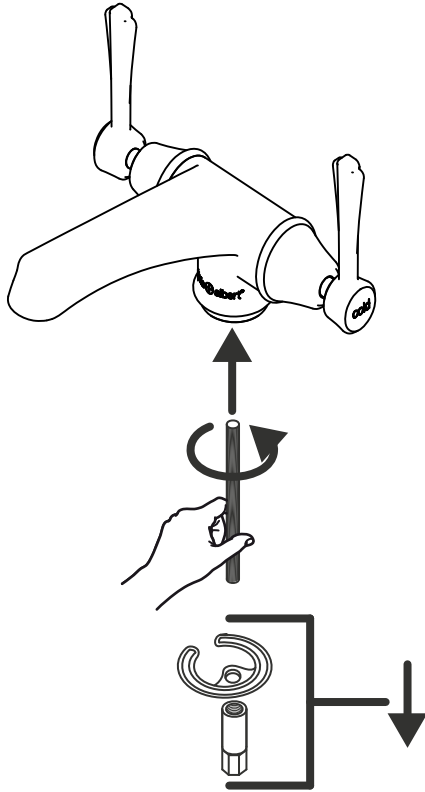

Florin FLO-11

Fitting instructions
Notice d'installation
Instrucciones de montaje
Montageanleitung
Istruzioni di montaggio
Montagehandleiding
Instrukcja montażu
Указания по креплению

1.

2.

3.

4.

5.

CHECK
COMPROBAR
VERIFER
ÜBERPRÜFEN

Clean Pipes
Limpiar Tuberias
Netoyer La Tuyaterie
Rohre Sauber Machen

UK/EU

US/CA

CHECK
COMPROBAR
VERIFER
ÜBERPRÜFEN

UK/EU

1 - 5 Bar

Max 19 L/min @ 3.0 Bar

US/CA

14.5 - 72.5 psi

Max 1.2 gpm @ 60 psi

- 1. Upright
- 2. Back Nut
- 3. 1/4 Turn Cartridge
- 4. C Plate
- 5. Base Flange
- 6. Flexible Tails
- 7. Handle
- 8. Threaded Rod
- 9. O Ring
- 10. Body
- 11. Aerator
- 12. Non Return Valve (EU Only)