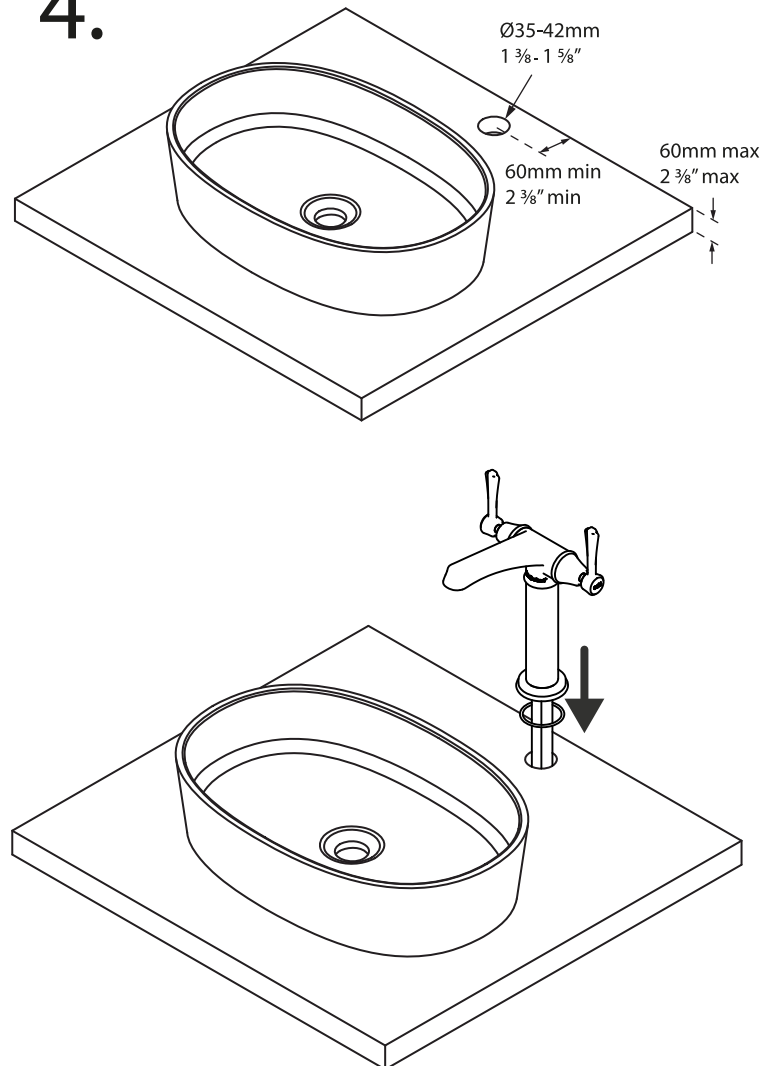

Florin FLO-11

Fitting instructions
Notice d'installation
Instrucciones de montaje
Montageanleitung
Istruzioni di montaggio
Montagehandleiding
Instrukcja montażu
Указания по креплению

1.

2.

3.

4.

5.

CHECK
COMPROBAR
VERIFER
ÜBERPRÜFEN

Clean Pipes
Limpiar Tuberias
Netoyer La Tuyaterie
Rohre Sauber Machen

UK/EU

US/CA

CHECK
COMPROBAR
VERIFER
ÜBERPRÜFEN

UK/EU

1 - 5 Bar

Max 19 L/min @ 3.0 Bar

US/CA

14.5 - 72.5 psi

Max 1.2 gpm @ 60 psi

- 1. Upright
- 2. Back Nut
- 3. 1/4 Turn Cartridge
- 4. C Plate
- 5. Base Flange
- 6. Flexible Tails
- 7. Handle
- 8. Threaded Rod
- 9. O Ring
- 10. Body
- 11. Aerator
- 12. Non Return Valve (EU Only)